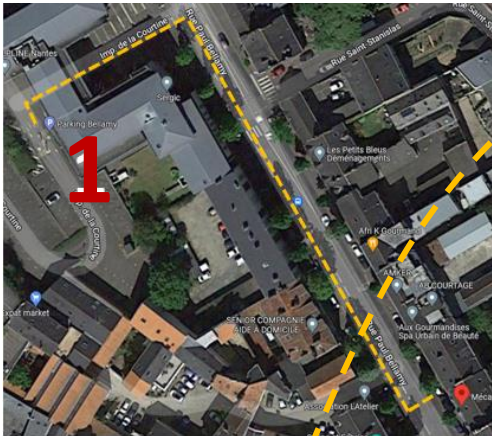

18 rue Paul Bellamy 44000 Nantes, France

+33 2 51 83 96 45

contact@cluster-meca.fr