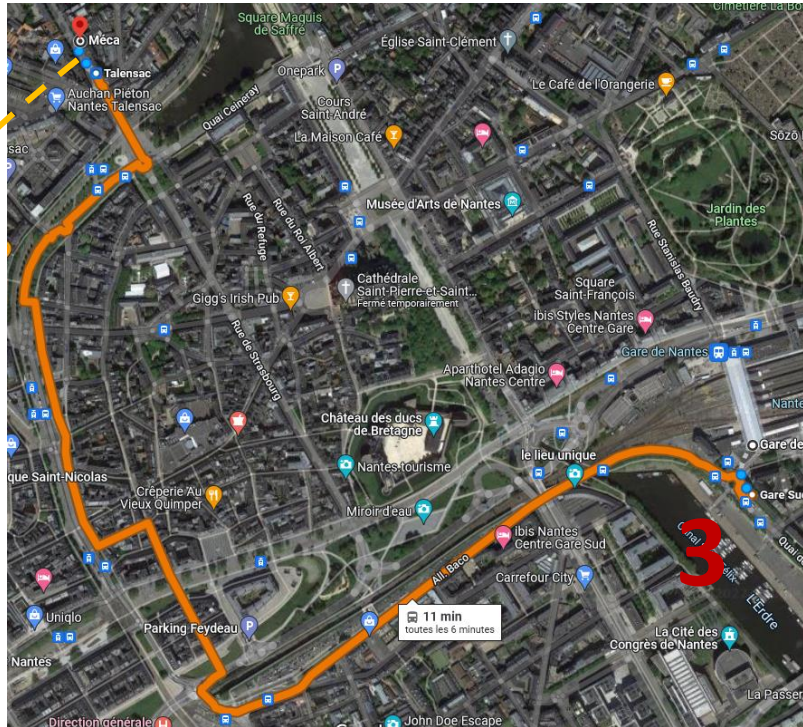

18 rue Paul Bellamy 44000 Nantes, France

+33 2 51 83 96 45

contact@cluster-meca.fr